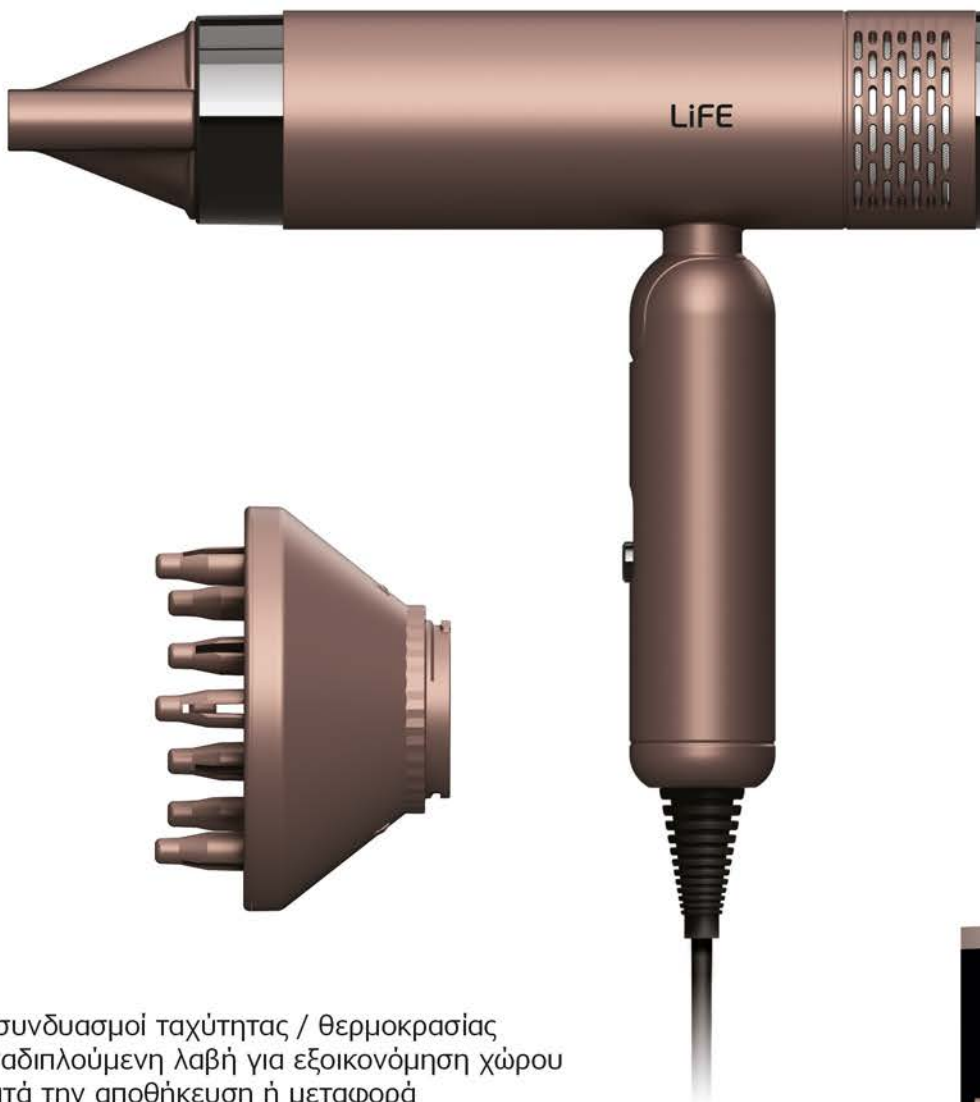

LiFE

GoddeSS

Σεσουάρ μαλλιών με αναδιπλούμενη λαβή, 1600W

1600W

Αναδιπλούμενη
λαβή

3
συνδυασμοί
ταχύτητας/
θερμοκρασίας

- 3 συνδυασμοί ταχύτητας / θερμοκρασίας
- Αναδιπλούμενη λαβή για εξοικονόμηση χώρου κατά την αποθήκευση ή μεταφορά
- DC μοτέρ με ισχυρή ροή αέρα
- Αποσπώμενο slim στόμιο
- Αποσπώμενη φυσούνα για περισσότερο όγκο και μπούκλες
- Αποσπώμενο φίλτρο εισαγωγής αέρα για εύκολο καθαρισμό
- Μήκος καλωδίου: Περ. 1.8m
- Τροφοδοσία: 220-240V, 50/60Hz
- Ισχύς: 1400-1600W
- Χρώμα: Ροζ Μπρονζέ - Μαύρο
- 2 χρόνια εγγύηση