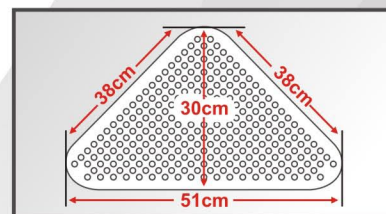

MST-200
ΚΩΔ. 141-0096

Επιτραπέζια, μεταλλική τριγωνική
βάση οθόνης υπολογιστή

Επιτραπέζια, μεταλλική τριγωνική βάση οθόνης υπολογιστή

- Ανυψώνει την οθόνη στο ύψος των ματιών, για μέγιστη εργονομία, ξεκούραστη εργασία και σωστή στάση σώματος
- Τριγωνική σχεδίαση κατάλληλη για γωνιακά γραφεία και εξοικονόμηση χώρου
- Ανθεκτική και στιβαρή μεταλλική κατασκευή
- Συμπαγείς διαστάσεις, ιδανική και για γραφεία με περιορισμένο χώρο
- Αντιολισθητικά ποδαράκια από καουτσούκ
- Μέγιστο βάρος οθόνης: 10 kg
- Διαστάσεις επιφάνειας: 51 x 38 x 38 cm (βάθος 30 cm)
- Ύψος βάσης: 13 cm
- Βάρος βάσης: 1,20 kg