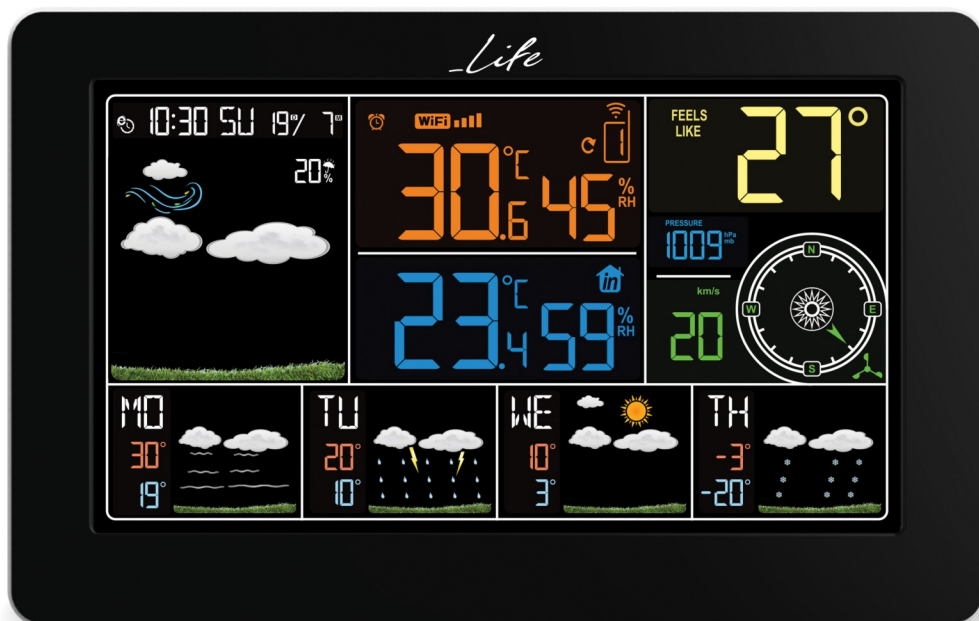

Life

WES-401
ΚΩΔ. 221-0063

Wi-Fi Μετεωρολογικός σταθμός
με ασύρματο εξωτερικό αισθητήρα και ρολόι/ξυπνητήρι

Σύνδεση WiFi

Εσωτερική θερμοκρασία

Εξωτερική θερμοκρασία

Ρολόι-Ξυπνητήρι

Wi-Fi Μετεωρολογικός σταθμός με ασύρματο εξωτερικό αισθητήρα και ρολόι/ξυπνητήρι

- Μετεωρολογικός σταθμός με σύνδεση Wi-Fi και πρόβλεψη καιρού μέσω internet
- Δωρεάν App (εφαρμογή) για το smartphone ή το tablet
- Ψηφιακό θερμόμετρο εσωτερικής και εξωτερικής θερμοκρασίας
- Εύρος μετρήσιμης εσωτερικής θερμοκρασίας: -20°C - +60°C (-4°F - +140°F)
- Εύρος μετρήσιμης εξωτερικής θερμοκρασίας: -40°C - +70°C (-40°F - +158°F)
- Εμφάνιση ημερήσιας κατώτατης / μέγιστης θερμοκρασίας και υγρασίας
- Υγρόμετρο εσωτερικού και εξωτερικού χώρου: εύρος μετρήσιμης υγρασίας 20% - 95% RH
- Ένδειξη βαρομετρικής πίεσης που παρέχεται από τα δεδομένα του internet
- Πρόγνωση καιρού της σημερινής και των επόμενων τεσσάρων ημερών από τα δεδομένα του internet
- Δυνατότητα επιλογής μονάδας μέτρησης θερμοκρασίας °C ή °F
- Ένδειξη της ταχύτητας και της κατεύθυνσης του ανέμου από τα δεδομένα του internet
- Δυνατότητα επιλογής μονάδας μέτρησης ταχύτητας σε km/h ή Mph
- Ψηφιακό ρολόι (12/24h)
- Αυτόματη ενημέρωση ώρας και ζώνης ώρας που παρέχεται από το internet
- Ένδειξη ημερομηνίας και ημέρας της εβδομάδας
- Λειτουργία αφύπνισης και snooze
- Έγχρωμη οθόνη LCD
- Διαστάσεις Οθόνης: 166.5x92.5mm / Προϊόντος: 205x130x30mm
- Λειτουργεί με το συμπεριλαμβανόμενο τροφοδοτικό DC 5V 1.2A

Ασύρματος εξωτερικός αισθητήρας (πομπός)

- Συχνότητα μετάδοσης: 433.92MHz
- Εμβέλεια μετάδοσης πομπού: max. 60m
- Δυνατότητα επιτραπέζιας ή επιτοίχιας τοποθέτησης
- Λειτουργεί με μπαταρίες: 2 x AA (δεν συμπερ.)