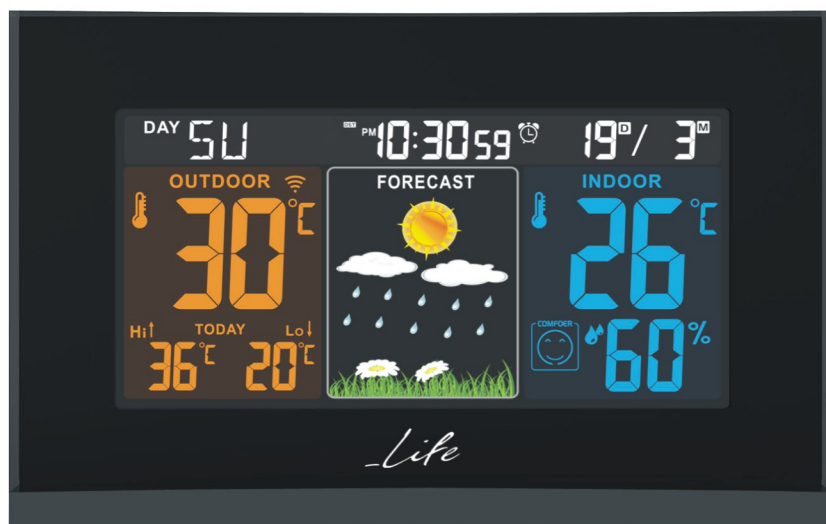

Life

TUNDRA CURVED

ΚΩΔ. 221-0120

WES-303

Curved design μετεωρολογικός σταθμός με ασύρματο εξωτερικό αισθητήρα, έγχρωμη οθόνη LCD 5.5" και ρολόι / ξυπνητήρι

Εσωτερική θερμοκρασία

Εξωτερική θερμοκρασία

Ποσοστό υγρασίας

Ρολόι-Ξυπνητήρι

Curved Design

Curved design μετεωρολογικός σταθμός με ασύρματο εξωτερικό αισθητήρα, έγχρωμη οθόνη LCD 5.5" και ρολόι / ξυπνητήρι

- Curved design οθόνη
- Διαγώνιος οθόνης 5,5"
- Εμφάνιση ημερήσιας υψηλότερης/χαμηλότερης εξωτερικής θερμοκρασίας
- Υγρόμετρο εσωτερικού χώρου
- Πρόγνωση καιρού και ένδειξη με 4 εικονίδια
- Ένδειξη ημερομηνίας και ημέρας της εβδομάδας
- Ψηφιακό ρολόι (12/24h)
- Λειτουργία αφύπνισης και snooze
- Έγχρωμη οθόνη LCD με οπίσθιο LED φωτισμό
- Ενσωματωμένο stand για επιτραπέζια τοποθέτηση
- Διαστάσεις μονάδας: 164 x 105.3 x 40mm
- Διαστάσεις οθόνης: 125 x 62 mm
- Λειτουργεί με το συμπεριλαμβανόμενο τροφοδοτικό DC 5V 200 mAh ή με μπαταρίες 2 x AAA (δεν συμπερ.)

Ασύρματος εξωτερικός αισθητήρας

- Συχνότητα μετάδοσης: 433.92MHz
- Εμβέλεια μετάδοσης πομπού: max. 60m
- Δυνατότητα επιτραπέζιας ή επιτοίχιας τοποθέτησης
- Διαστάσεις: 92 x 40 x 23mm
- Λειτουργεί με μπαταρίες: 2 x AAA (δεν συμπερ.)