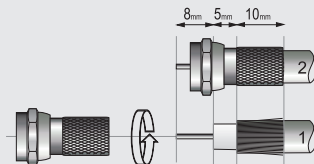

Συνδεσμολογία ομοαξονικού καλωδίου με φίς τύπου F

Σε κλίμακα 1 πρὸς 1

ΧΡΗΣΙΜΕΣ ΣΥΜΒΟΥΛΕΣ

Η επίπεδη επιφάνεια της κεραίας πρέπει να είναι προσανατολισμένη προς τον πομπό του ψηφιακού σήματος.