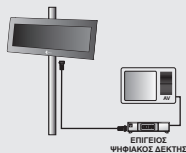

### ΣΥΝΔΕΣΜΟΛΟΓΙΑ & ΕΓΚΑΤΑΣΤΑΣΗ

- Σε κάγκελα

- Σε τοίχο, με βίδες

- Σε ιστό

Σχεδίαση και κατασκευή στη Ελλάδα  
από την εταιρεία MATEL electronics

DVB T  
TERRESTRIAL

DAB  
Digital Audio Broadcasting

Full HD  
1080