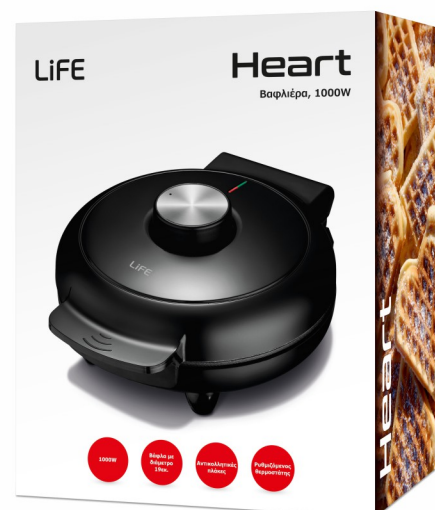

LiFE

Heart

Βαφλιέρα, 1000W

1000W

Βάφλα με
διάμετρο
19εκ.

Αντικολλητικές
πλάκες

Ρυθμιζόμενος
θερμοστάτης

- Για παρασκευή βάφλας με διάμετρο 19εκ. σε σχήμα καρδιάς
- Αντικολλητικές πλάκες ψησίματος για εύκολο καθαρίσμο
- Ρυθμιζόμενος θερμοστάτης
- 2 Ενδεικτικές λυχνίες, λειτουργίας και επίτευξης θερμοκρασίας ψησίματος
- Θερμομονωμένο περίβλημα
- Τροφοδοσία: 220-240V~, 50/60Hz
- Ισχύς: 1000W
- 2 χρόνια εγγύηση